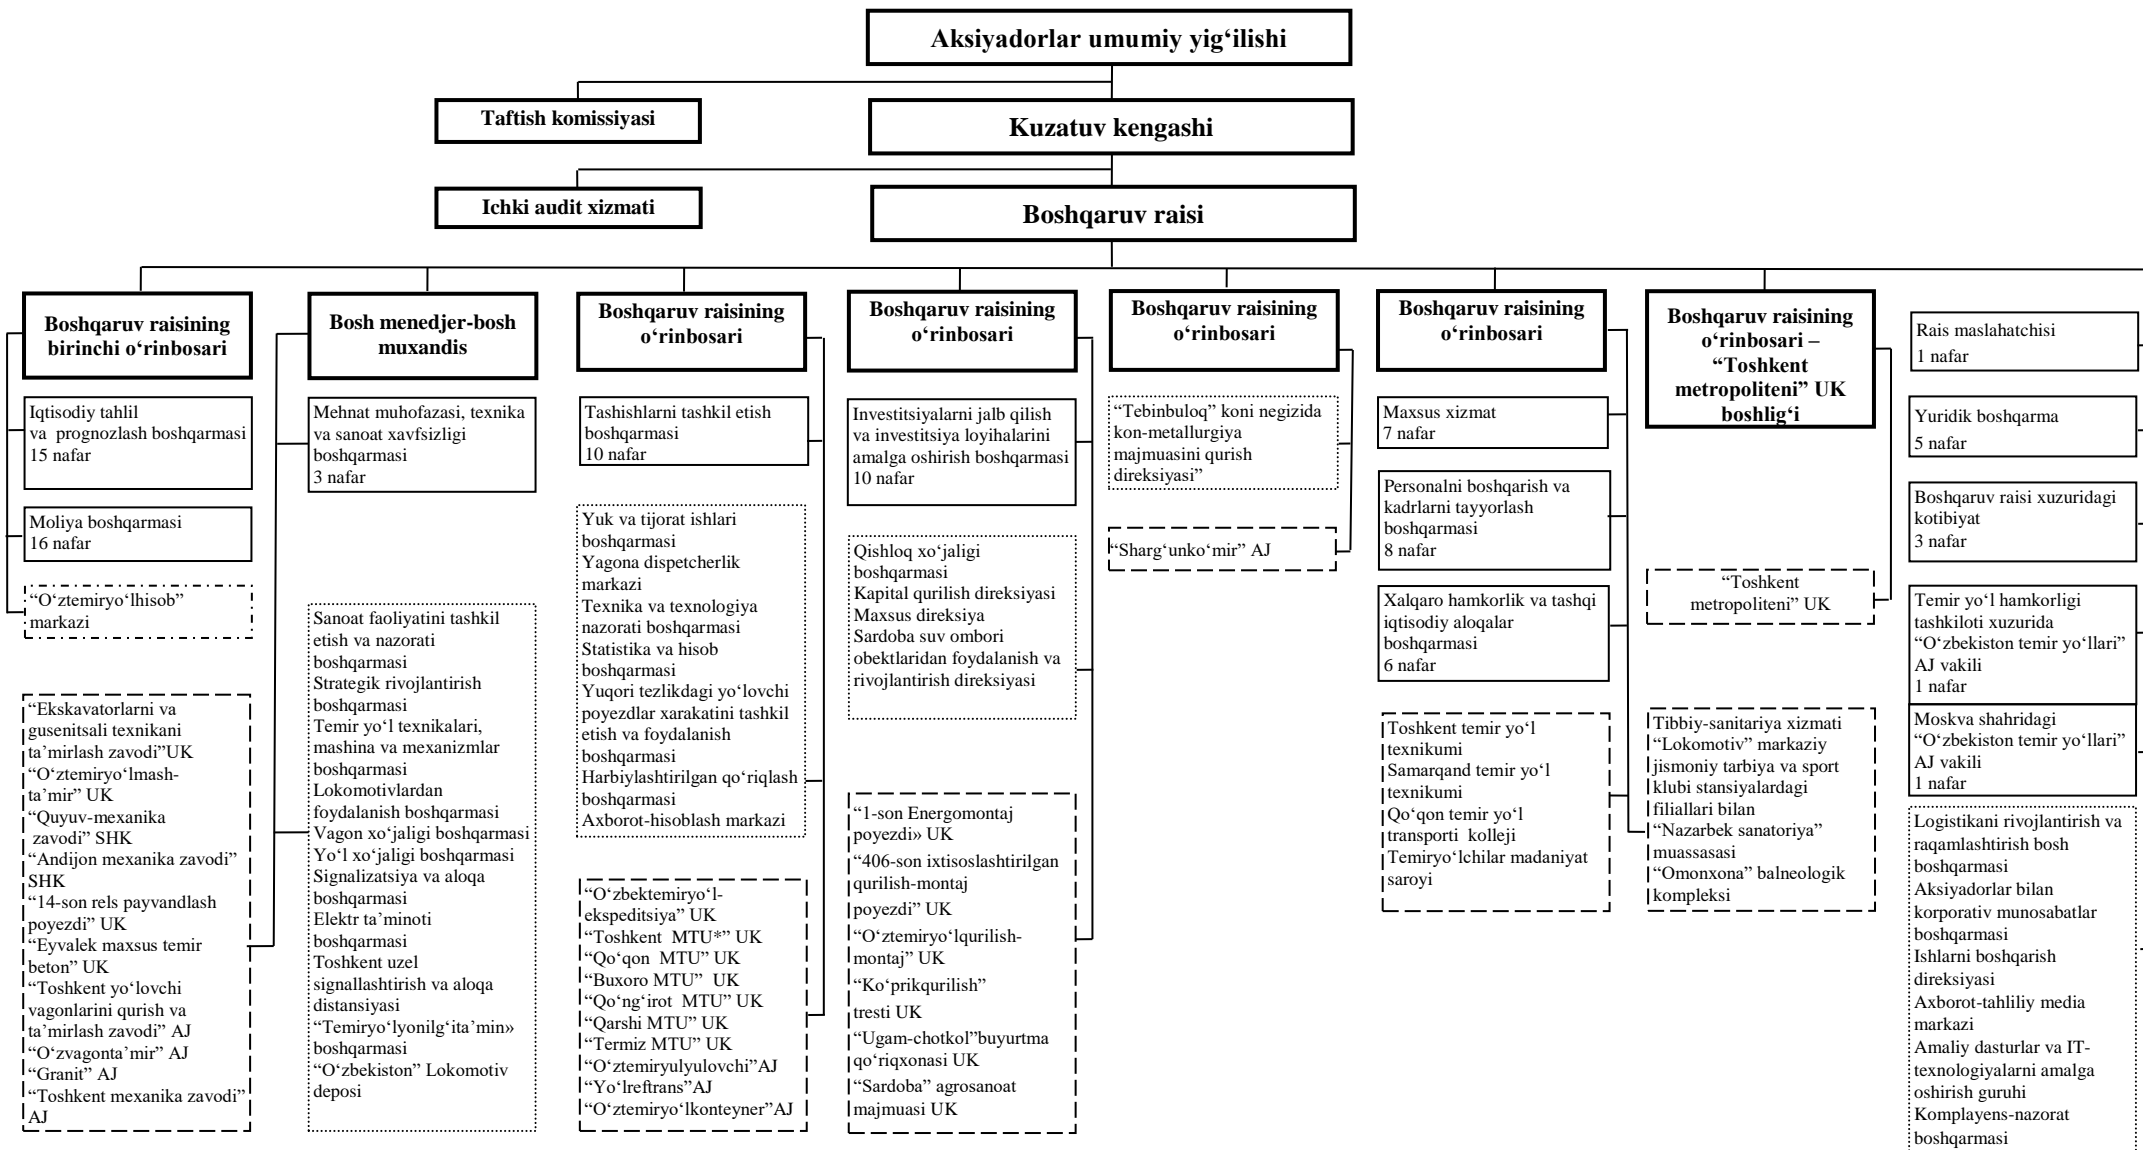

“O‘zbekiston temir yo‘llari” AJ tashkiliy tuzulmasi

- boshqaruv va nazorat organlari
- markaziy apparat
- yuridik maqomiga ega bo'lmagan tarkibiy bo'linmalar
- yuridik maqomiga ega bo'lgan bo'linmalar

MTU*- mintaqaviy temir yo'l uzeli

Boshqaruv apparati xodimlarining umumiy soni – 94 nafar